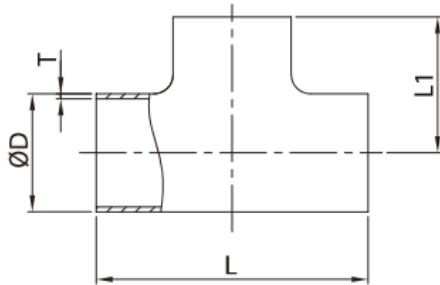

Equal Tee

SIZE	ØD	L	L1	T
1"	25.4	87	43.5	1.65
1.5"	38.1	127	63.5	1.65
2"	50.8	177	88.5	1.65
2.5"	63.5	227	113.5	1.65
3"	76.2	267	133.5	1.65
4"	101.6	347	173.5	2.1