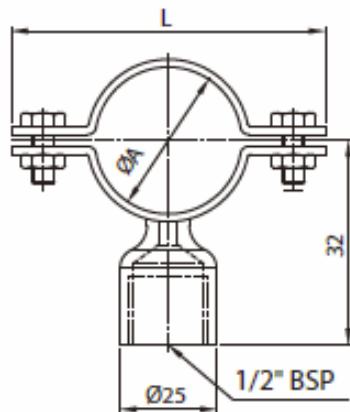

Pipe Clip Hinged – BSP Boss

3A	ØA	DIN	ØA	L
1/2"	12.7	DN10	12/13	58
3/4"	19.05	DN15	18/19	65
—	—	DN20	22/23	68
1"	25.4	DN25	28/29	73
1.25"	31.75	DN32	34/35	79
1.5"	38.1	DN40	40/41	85
2"	50.5	DN50	52/53	97
2.5"	63.5	DN65	70	125
3"	76.2	DN80	85	144
4"	101.6	DN100	104	158
5"	127	DN125	129	207
6"	152.4	DN150	154	232