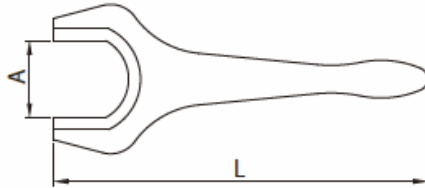

RJT Spanner

SIZE	ØA	L
1"	51.8	240
1.5"	66	288
2"	80.4	300
2.5"	93.2	326
3"	106.3	440
4"	121.5	448