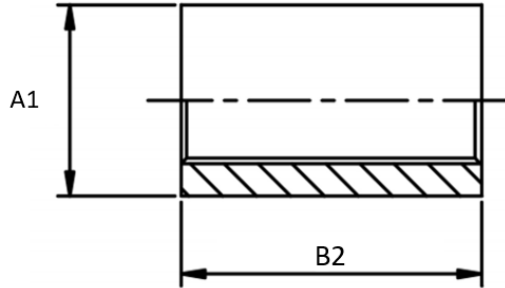

BSP FULL SOCKET

SIZE	A1	B2
1/8"	15	20
1/4"	18.5	25
3/8"	21.3	26
1/2"	26.6	34
3/4"	31.8	36
1"	39.5	43
1.25"	48.3	48
1.5"	54.5	48
2"	66.2	56
2.25"	76.2	38
2.5"	82	65
3"	95	71
4"	121	83