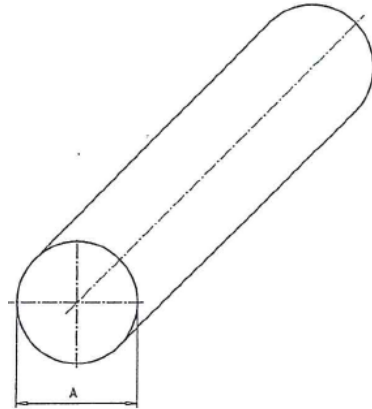

Round Bar

SIZE A (mm)
6
10
12
15
25
50